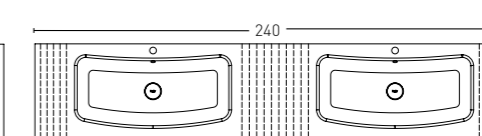

LAVABO INTEGRADO DOBLE SENO