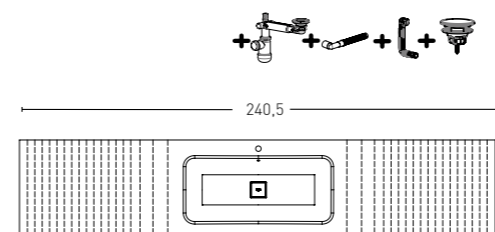

TEXTURAS / TEXTURES / MOTIFS / ZUSAMMENSETZUNGEN / FINITURE / STRUCTUUR

COLOR / COLOR / COULEUR / FARBEN / COLORI / KLEUREN

MATERIAL / MATERIAL / MATERIAL / MATERIAL / MATERIALE / MATERIAAL

COLORES / COLORS / COULEURS / FARBEN / COLORI / KLEUREN

CONSOLA Y LAVABO INTEGRADO GRETA

LAVABO INTEGRADO

LAVABO INTEGRADO DESPLAZADO

LAVABO INTEGRADO DOBLE SENO

COPETES Y FALDONES

* ES: Para mas información consultar tarifa técnica / EN: For more information check the technical data sheet / FR: Plus d'information on trouve dans la tarifa tecnica / DE: Für mehr Informationen bitte die technischen Daten aufrufen / IT: Per ulteriori informazioni consultare il catalogo tecnico / NL: Meer informatie vindt u in de tarifa tecnica