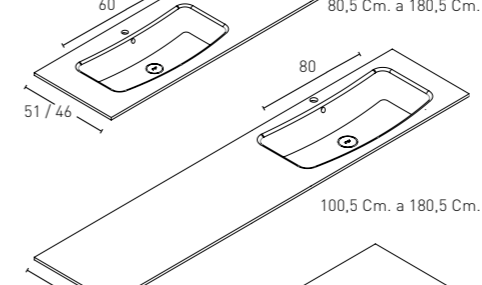

LAVABO INTEGRADO DESPLAZADO