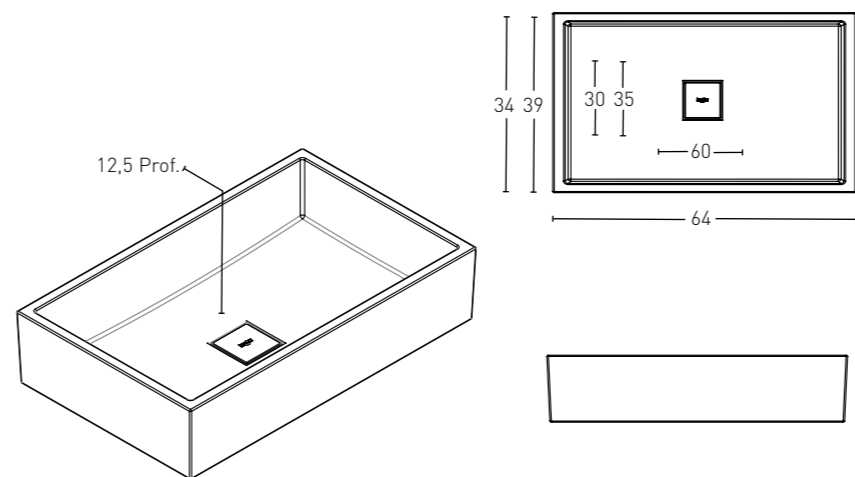

UNIQUE SOBRE ENCIMERA