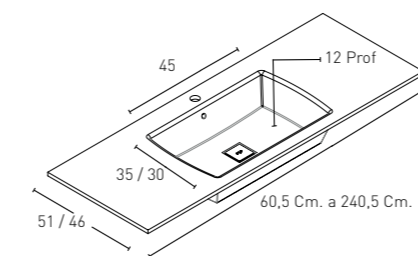

LAVABO INTEGRADO

LAVABO INTEGRADO DESPLAZADO

LAVABO INTEGRADO DOBLE SENO

COPETES Y FALDONES

240,5

180,5

180

* ES: Para mas información consultar tarifa técnica / EN: For more information check the technical data sheet / FR: Plus d'information on trouve dans la tarifa tecnica / DE: Für mehr Informationen bitte die technischen Daten aufrufen / IT: Per ulteriori informazioni consultare il catalogo tecnico / NL: Meer informatie vindt u in de tarifa tecnica