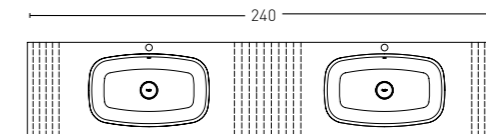

LAVABO INTEGRADO DOBLE SENO