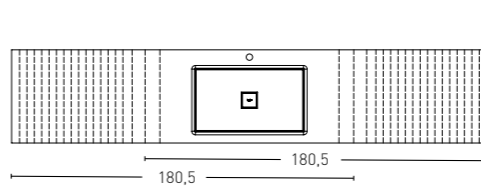

LAVABO INTEGRADO DESPLAZADO