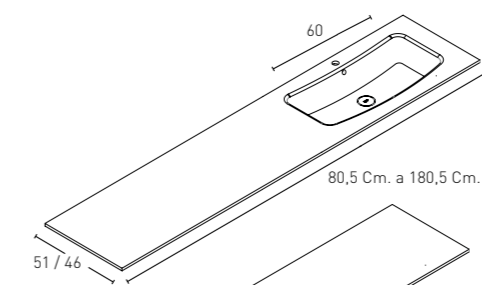

LAVABO INTEGRADO DESPLAZADO