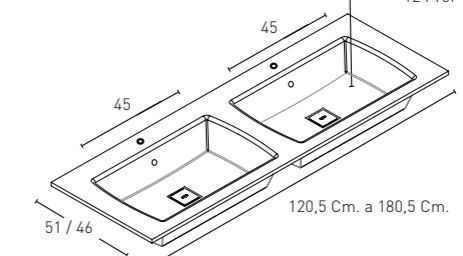

LAVABO INTEGRADO

LAVABO INTEGRADO DESPLAZADO

LAVABO INTEGRADO DOBLE SENO

COPETES Y FALDONES

240,5

180,5

180

* ES: Para mas información consultar tarifa técnica / EN: For more information check the technical data sheet / FR: Plus d'information on trouve dans la tarifa tecnica / DE: Für mehr Informationen bitte die technischen Daten aufrufen / IT: Per ulteriori informazioni consultare il catalogo tecnico / NL: Meer informatie vindt u in de tarifa tecnica