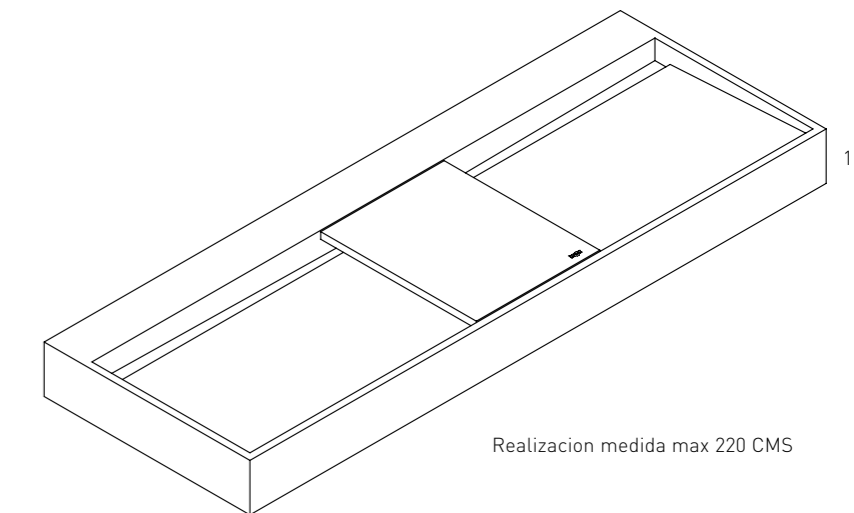

* ES: Para mas información consultar tarifa técnica / EN: For more information check the technical data sheet / FR: Plus d'information on trouve dans la tarifa tecnica / DE: Für mehr Informationen bitte die technischen Daten aufrufen / IT: Per ulteriori informazioni consultare il catalogo tecnico / NL: Meer informatie vindt u in de tarifa tecnica