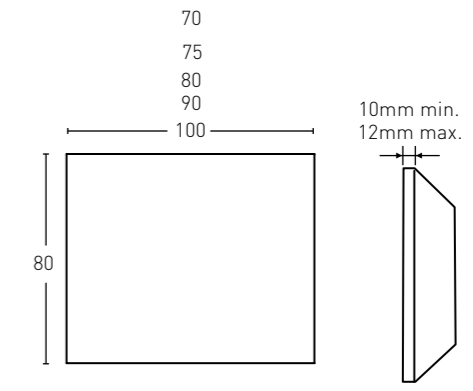

COLORES / COLORS / COULEURS / FARBEN / COLORI / KLEUREN

MATERIAL / MATERIAL / MATERIAL / MATERIAL / MATERIALE / MATERIAAL