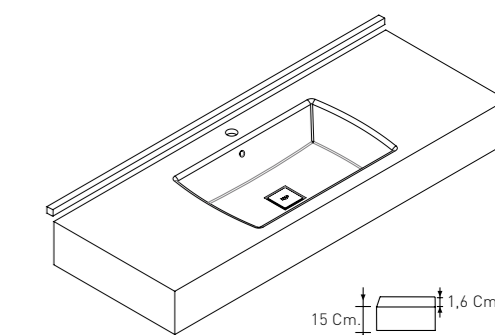

LAVABO INTEGRADO

LAVABO INTEGRADO DESPLAZADO

LAVABO INTEGRADO DOBLE SENO

COPETES Y FALDONES

240,5

180,5

180

* ES: Para mas información consultar tarifa técnica / EN: For more information check the technical data sheet / FR: Plus d'information on trouve dans la tarifa tecnica / DE: Für mehr Informationen bitte die technischen Daten aufrufen / IT: Per ulteriori informazioni consultare il catalogo tecnico / NL: Meer informatie vindt u in de tarifa tecnica