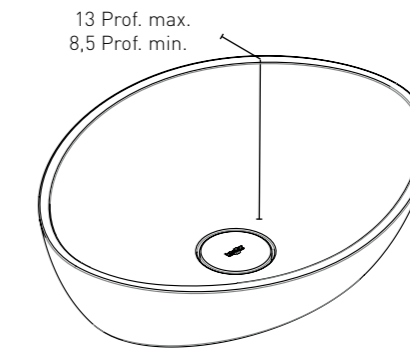

* ES: Para mas información consultar tarifa técnica / EN: For more information check the technical data sheet / FR: Plus d'information on trouve dans la tarifa tecnica / DE: Für mehr Informationen bitte die technischen Daten aufrufen / IT: Per ulteriori informazioni consultare il catalogo tecnico / NL: Meer informatie vindt u in de tarifa tecnica