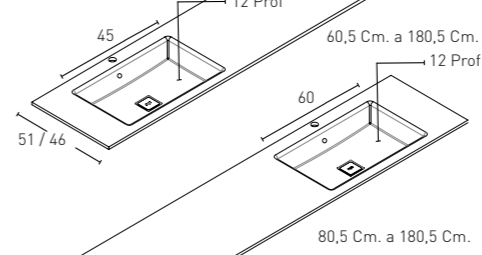

LAVABO INTEGRADO

LAVABO INTEGRADO DESPLAZADO

LAVABO INTEGRADO DOBLE SENO

COPETES Y FALDONES

240,5

180,5

180

* ES: Para mas información consultar tarifa técnica / EN: For more information check the technical data sheet / FR: Plus d'information on trouve dans la tarifa tecnica / DE: Für mehr Informationen bitte die technischen Daten aufrufen / IT: Per ulteriori informazioni consultare il catalogo tecnico / NL: Meer informatie vindt u in de tarifa tecnica