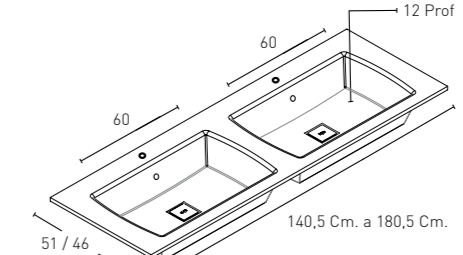

LAVABO INTEGRADO

LAVABO INTEGRADO DESPLAZADO

LAVABO INTEGRADO DOBLE SENO

COPETES Y FALDONES

240,5

180,5

180

* ES: Para mas información consultar tarifa técnica / EN: For more information check the technical data sheet / FR: Plus d'information on trouve dans la tarifa tecnica / DE: Für mehr Informationen bitte die technischen Daten aufrufen / IT: Per ulteriori informazioni consultare il catalogo tecnico / NL: Meer informatie vindt u in de tarifa tecnica