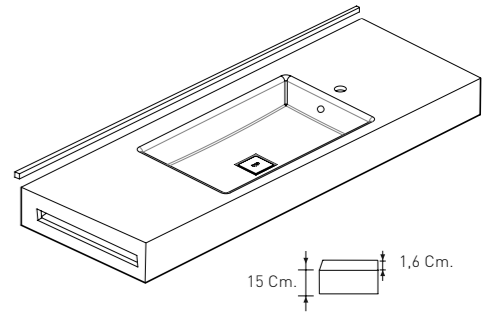

MODEL UNIQUE (FONDO REDUCIDO)

LAVABO INTEGRADO

LAVABO INTEGRADO DESPLAZADO

LAVABO INTEGRADO DOBLE SENO

COPETES Y FALDONES

* ES: Para más información consultar tarifa técnica / EN: For more information check the technical data sheet / FR: Plus d'information on trouve dans la tarifa tecnica / DE: Für mehr Informationen bitte die technischen Daten aufrufen / IT: Per ulteriori informazioni consultare il catalogo tecnico / NL: Meer informatie vindt u in de tarifa tecnica