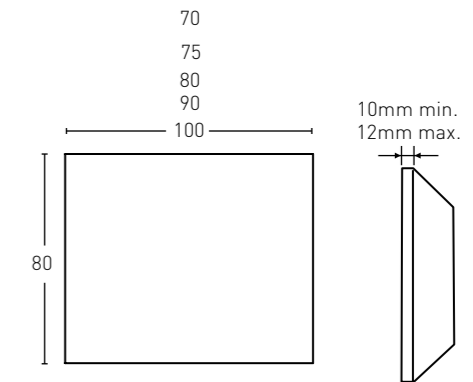

COLORES / COLORS / COULEURS / FARBEN / COLORI / KLEUREN

MATERIAL / MATERIAL / MATERIAL / MATERIAL / MATERIALE / MATERIAAL