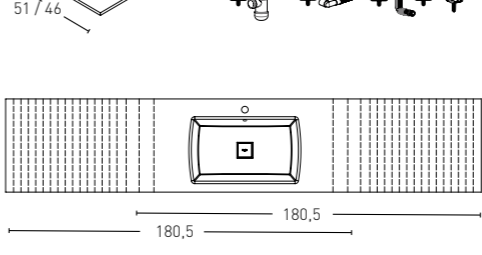

LAVABO INTEGRADO

LAVABO INTEGRADO DESPLAZADO

LAVABO INTEGRADO DOBLE SENO

COPETES Y FALDONES

240,5

180,5

180

* ES: Para mas información consultar tarifa técnica / EN: For more information check the technical data sheet / FR: Plus d'information on trouve dans la tarifa tecnica / DE: Für mehr Informationen bitte die technischen Daten aufrufen / IT: Per ulteriori informazioni consultare il catalogo tecnico / NL: Meer informatie vindt u in de tarifa tecnica