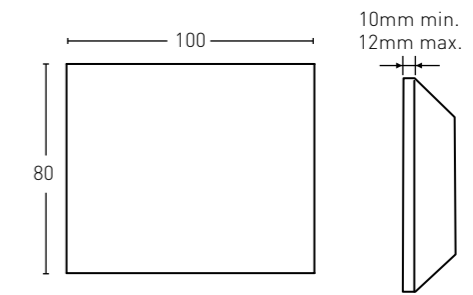

kretta® Model TILES GRAN GEOMETRICO BATH
BATH

TEXTURA / TEXTURE / MOTIF / ZUSAMMENSETZUNGEN / FINITURE / STRUCTUUR

COLORES / COLORS / COULEURS / FARBEN / COLORI / KLEUREN

MATERIAL / MATERIAL / MATERIAL / MATERIAL / MATERIALE / MATERIAAL