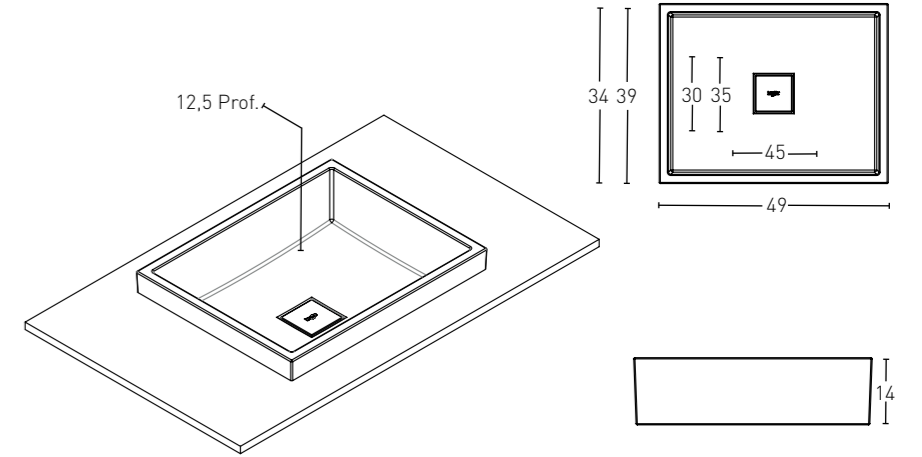

UNIQUE SEMIENCASTRADO