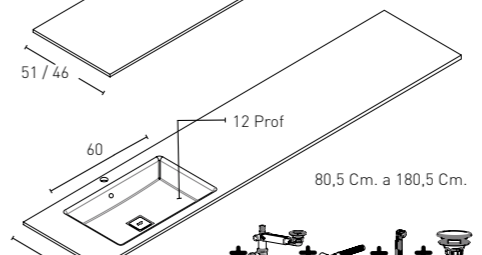

LAVABO INTEGRADO

LAVABO INTEGRADO DESPLAZADO

LAVABO INTEGRADO DOBLE SENO

COPETES Y FALDONES

240,5

180,5

180

* ES: Para mas información consultar tarifa técnica / EN: For more information check the technical data sheet / FR: Plus d'information on trouve dans la tarifa tecnica / DE: Für mehr Informationen bitte die technischen Daten aufrufen / IT: Per ulteriori informazioni consultare il catalogo tecnico / NL: Meer informatie vindt u in de tarifa tecnica