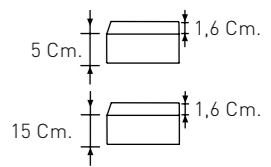

* ES: Para mas información consultar tarifa técnica / EN: For more information check the technical data sheet / FR: Plus d'information on trouve dans la tarifa tecnica / DE: Für mehr Informationen bitte die technischen Daten aufrufen / IT: Per ulteriori informazioni consultare il catalogo tecnico / NL: Meer informatie vindt u in de tarifa tecnica