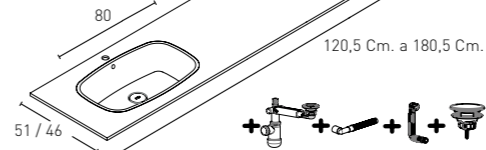

LAVABO INTEGRADO DESPLAZADO