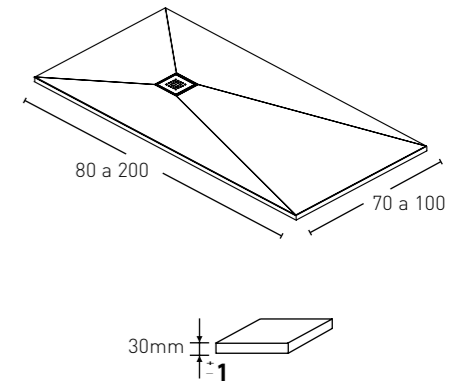

COLORES / COLORS / COULEURS / FARBEN / COLORI / KLEUREN