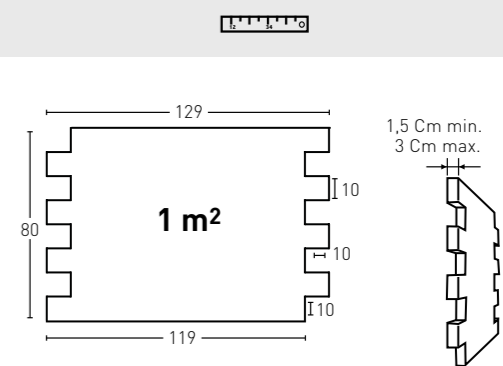

kretta® Model INSPIRATION
BATH

TEXTURA / TEXTURE / MOTIF / ZUSAMMENSETZUZGEN / FINITURE / STRUCTUUR

COLORES / COLORS / COULEURS / FARBEN / COLORI / KLEUREN

MATERIAL / MATERIAL / MATERIAL / MATERIAL / MATERIALE / MATERIAAL