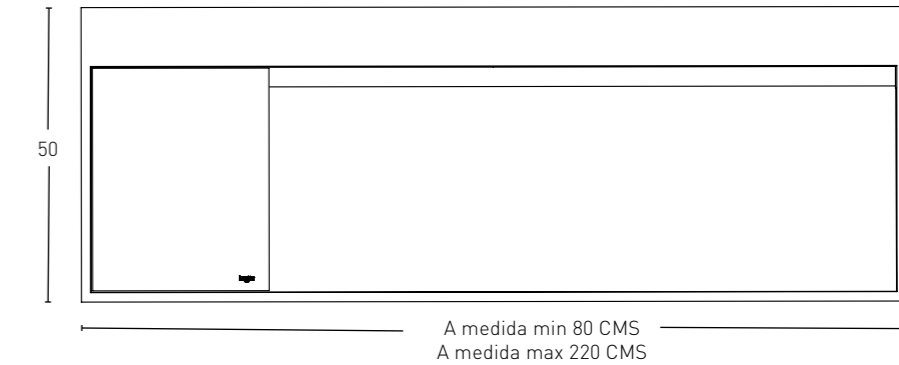

* ES: Para mas información consultar tarifa técnica / EN: For more information check the technical data sheet / FR: Plus d'information on trouve dans la tarifa tecnica / DE: Für mehr Informationen bitte die technischen Daten aufrufen / IT: Per ulteriori informazioni consultare il catalogo tecnico / NL: Meer informatie vindt u in de tarifa tecnica