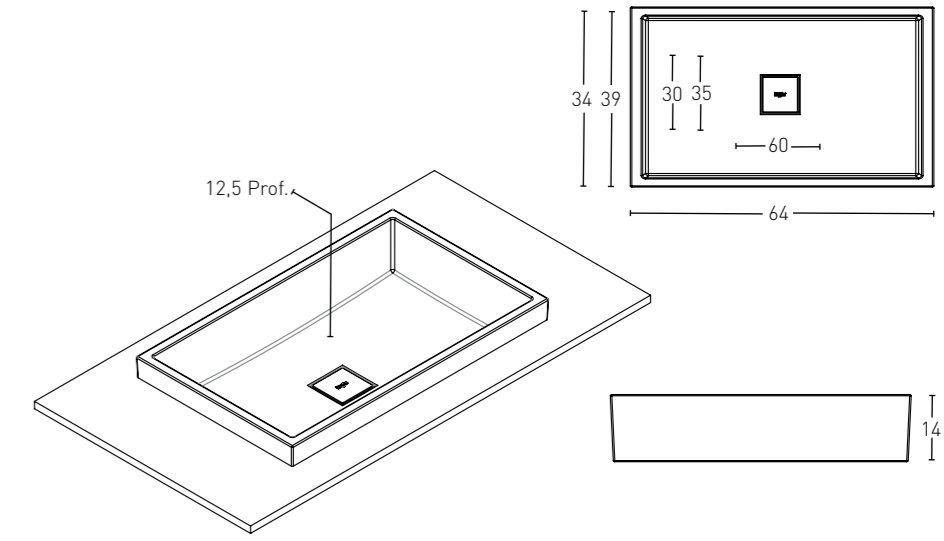

UNIQUE SEMIENCASTRADO