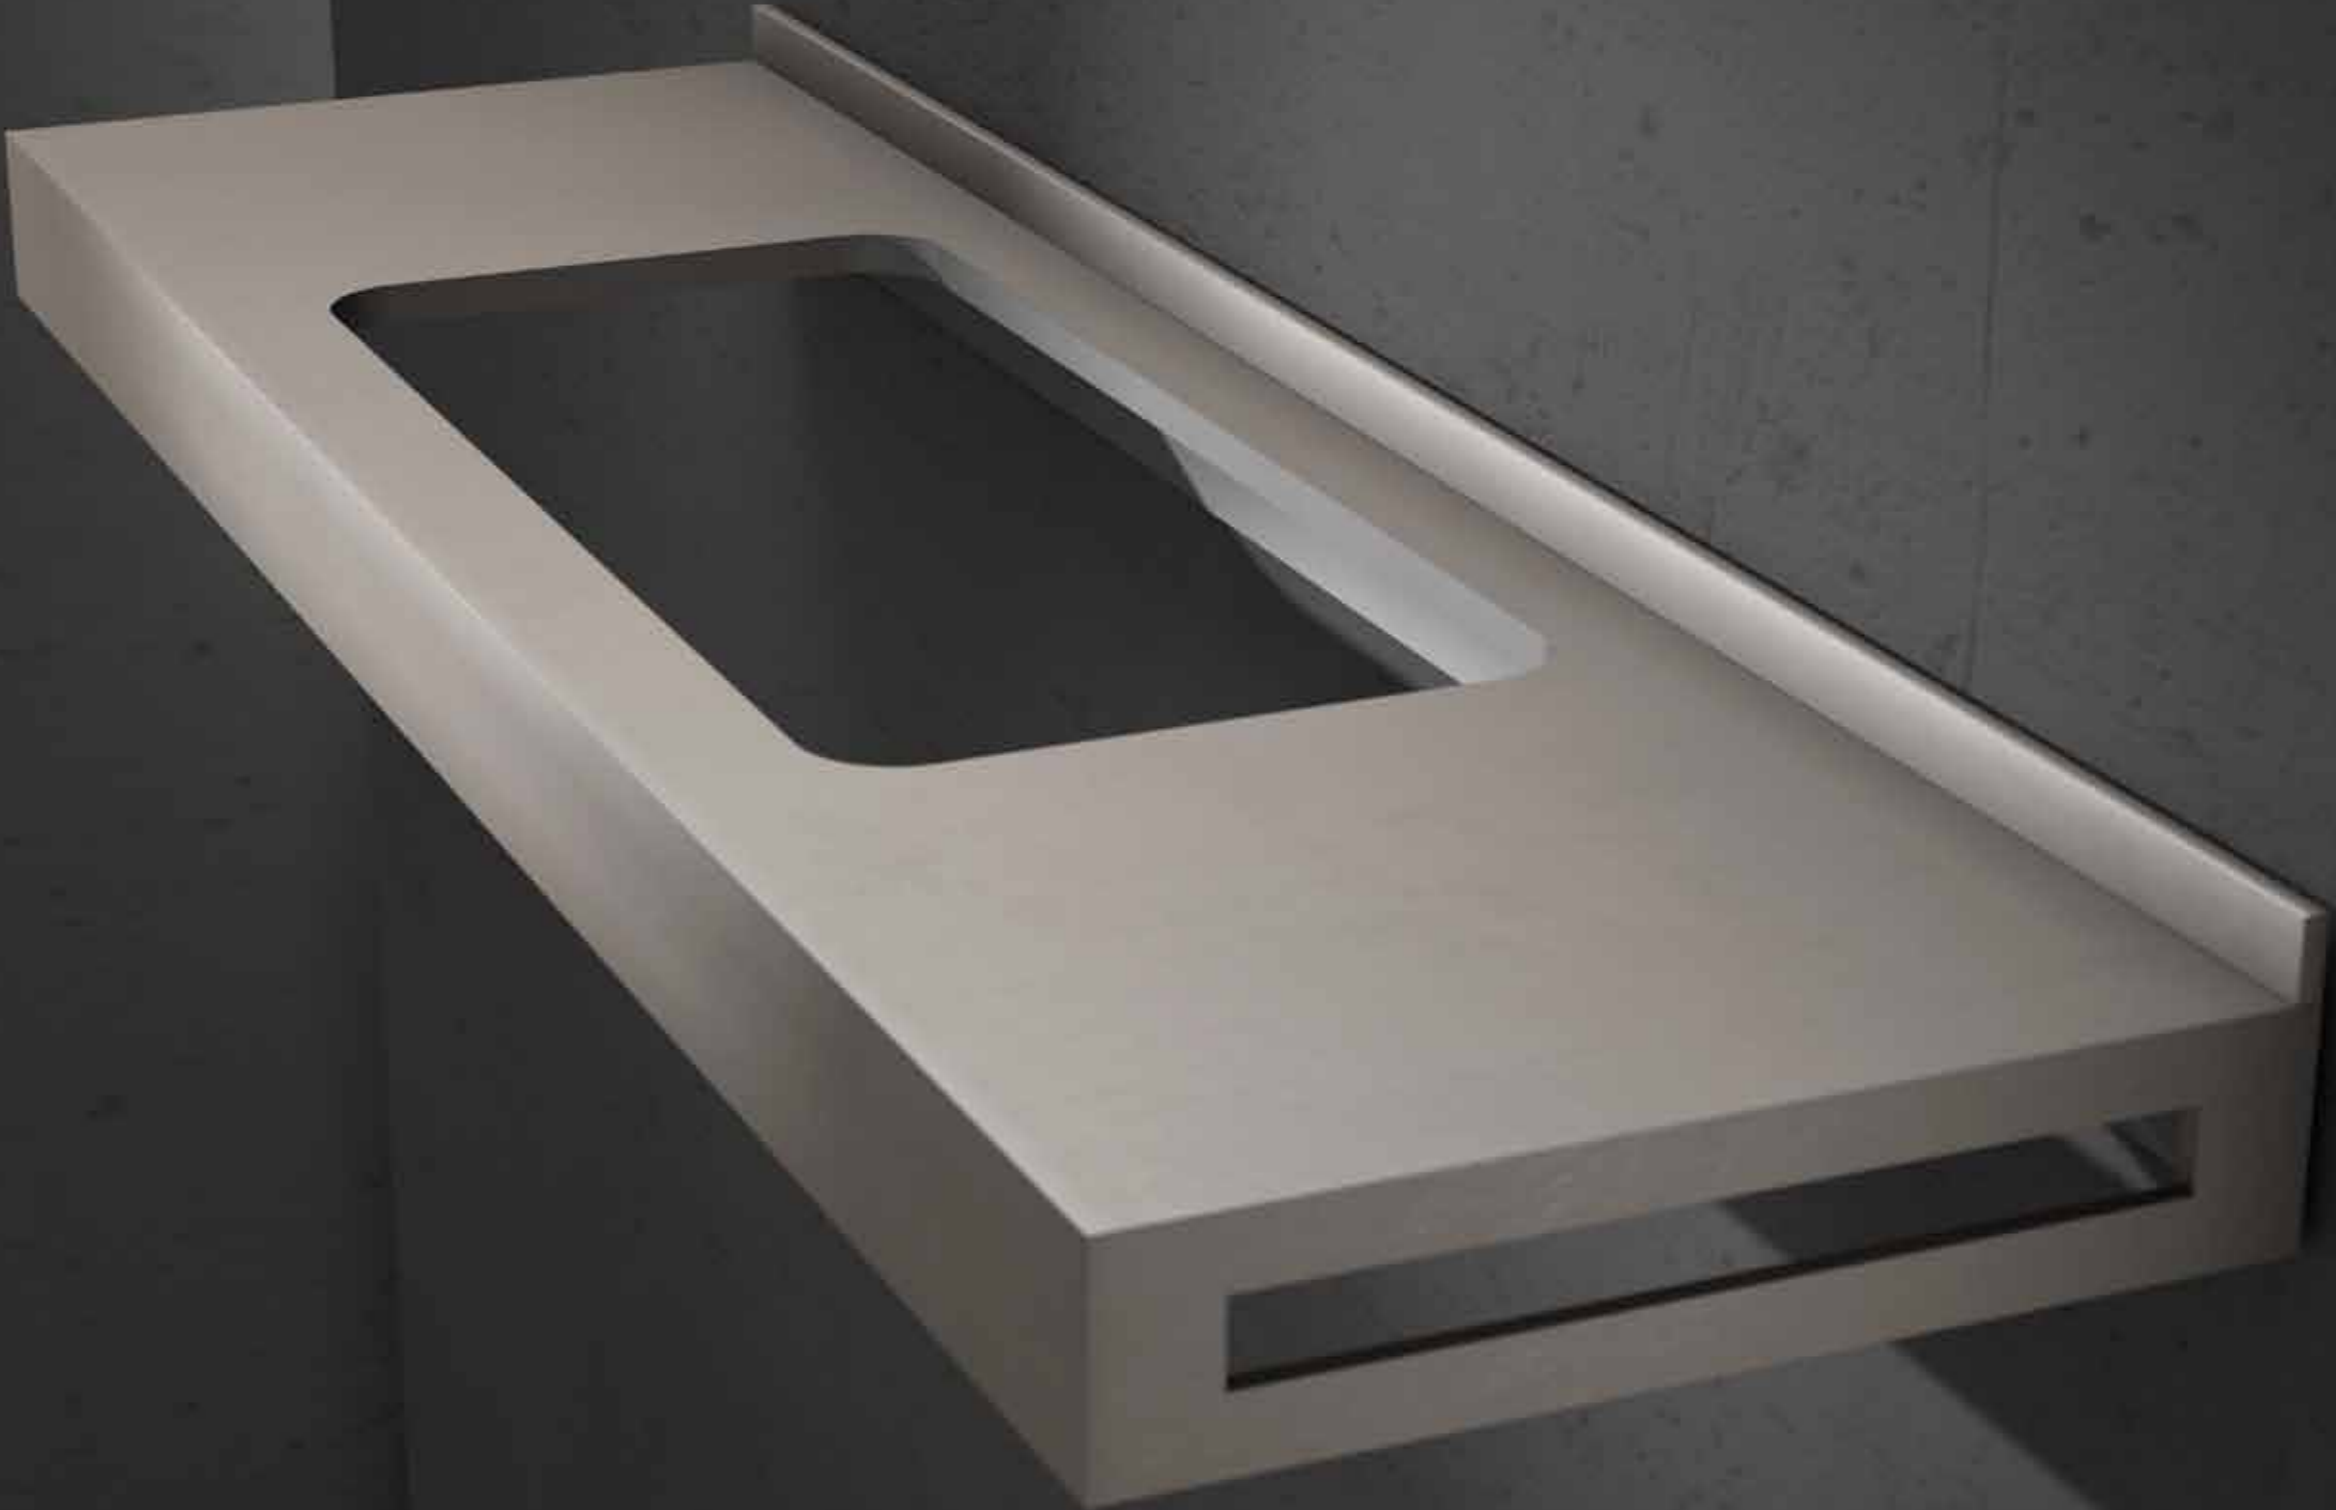

Encimera Recta

kretta®
BATH