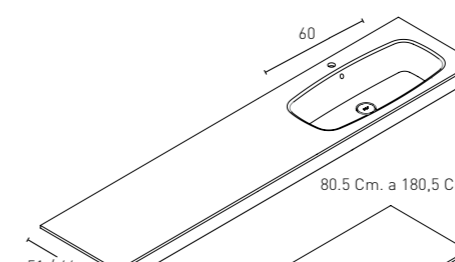

LAVABO INTEGRADO DESPLAZADO