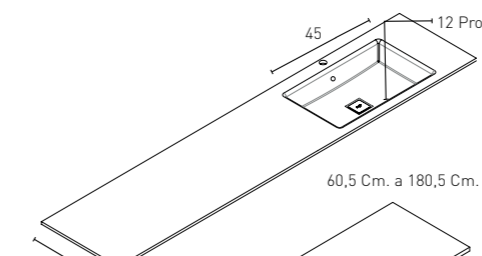

LAVABO INTEGRADO

LAVABO INTEGRADO DESPLAZADO

LAVABO INTEGRADO DOBLE SENO

COPETES Y FALDONES

240,5

180,5

180

* ES: Para mas información consultar tarifa técnica / EN: For more information check the technical data sheet / FR: Plus d'information on trouve dans la tarifa tecnica / DE: Für mehr Informationen bitte die technischen Daten aufrufen / IT: Per ulteriori informazioni consultare il catalogo tecnico / NL: Meer informatie vindt u in de tarifa tecnica