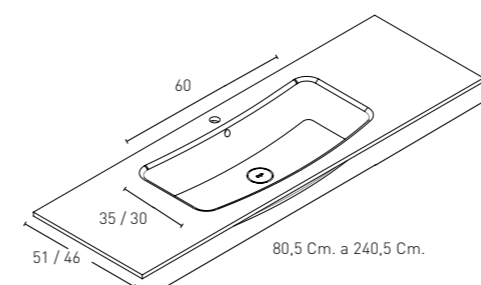

CONSOLA Y LAVABO INTEGRADO FOREVER

LAVABO INTEGRADO