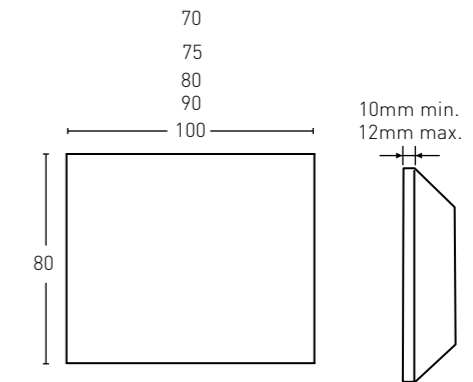

COLORES / COLORS / COULEURS / FARBEN / COLORI / KLEUREN

MATERIAL / MATERIAL / MATERIAL / MATERIAL / MATERIALE / MATERIAAL