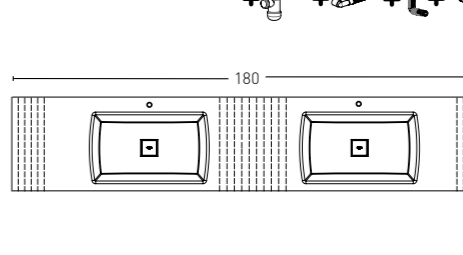

LAVABO INTEGRADO

LAVABO INTEGRADO DESPLAZADO

LAVABO INTEGRADO DOBLE SENO

COPETES Y FALDONES

240,5

180,5

180

* ES: Para mas información consultar tarifa técnica / EN: For more information check the technical data sheet / FR: Plus d'information on trouve dans la tarifa tecnica / DE: Für mehr Informationen bitte die technischen Daten aufrufen / IT: Per ulteriori informazioni consultare il catalogo tecnico / NL: Meer informatie vindt u in de tarifa tecnica