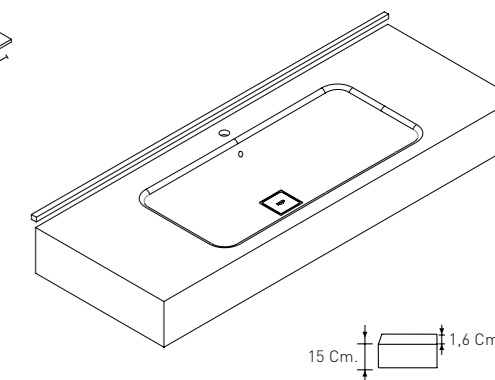

COPETES Y FALDONES