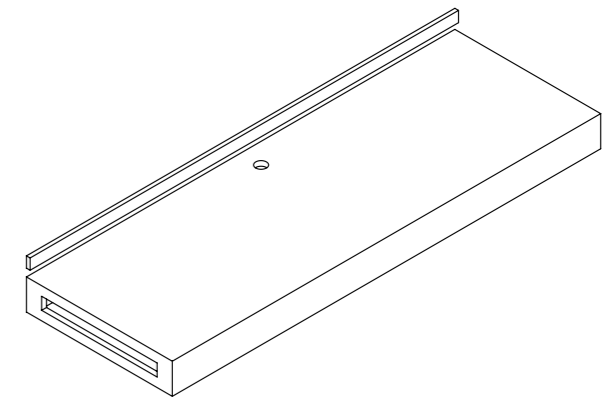

* ES: Para mas información consultar tarifa técnica / EN: For more information check the technical data sheet / FR: Plus d'information on trouve dans la tarifa tecnica / DE: Für mehr Informationen bitte die technischen Daten aufrufen / IT: Per ulteriori informazioni consultare il catalogo tecnico / NL: Meer informatie vindt u in de tarifa tecnica