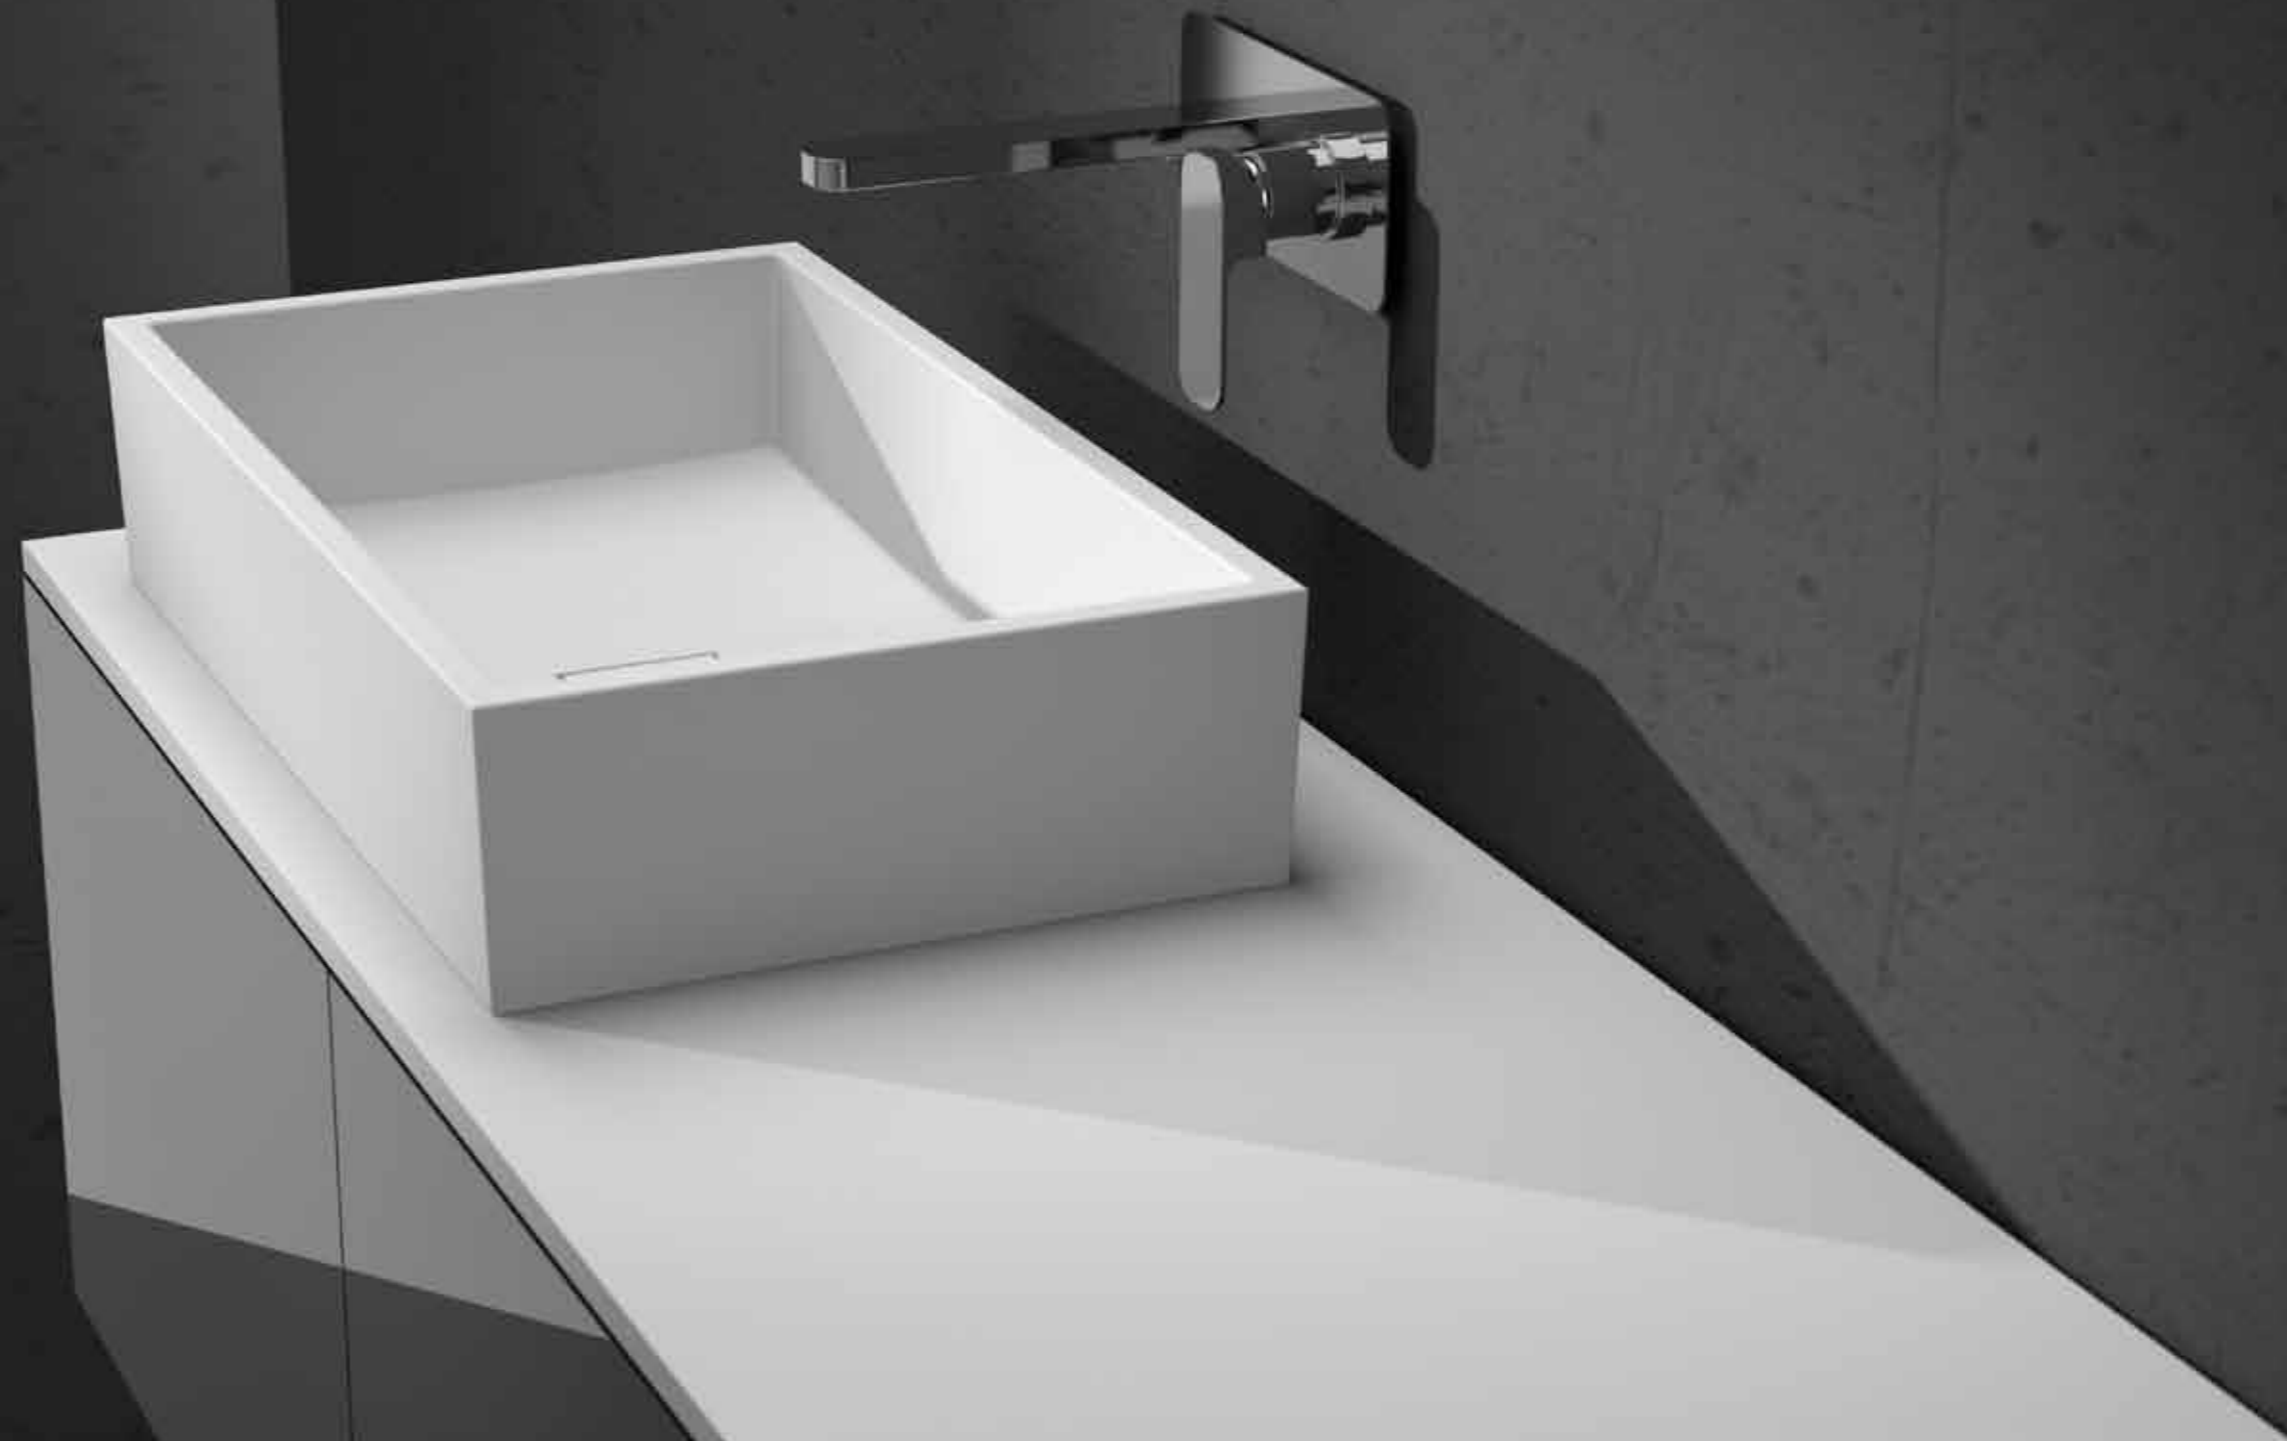

Model UNIQUE

kretta®
BATH