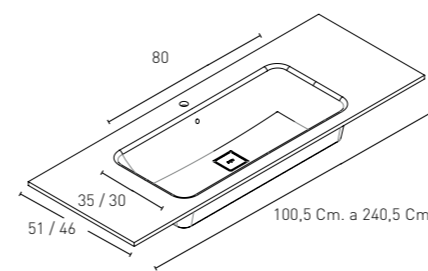

TEXTURAS / TEXTURES / MOTIFS / ZUSAMMENSETZUNGEN / FINITURE / STRUCTUUR

COLOR / COLOR / COULEUR / FARBEN / COLORI / KLEUREN

MATERIAL / MATERIAL / MATERIAL / MATERIAL / MATERIALE / MATERIAAL

COLORES / COLORS / COULEURS / FARBEN / COLORI / KLEUREN

CONSOLA Y LAVABO INTEGRADO GRETA

LAVABO INTEGRADO

LAVABO INTEGRADO DESPLAZADO

LAVABO INTEGRADO DOBLE SENO

COPETES Y FALDONES

* ES: Para mas información consultar tarifa técnica / EN: For more information check the technical data sheet / FR: Plus d'information on trouve dans la tarifa tecnica / DE: Für mehr Informationen bitte die technischen Daten aufrufen / IT: Per ulteriori informazioni consultare il catalogo tecnico / NL: Meer informatie vindt u in de tarifa tecnica