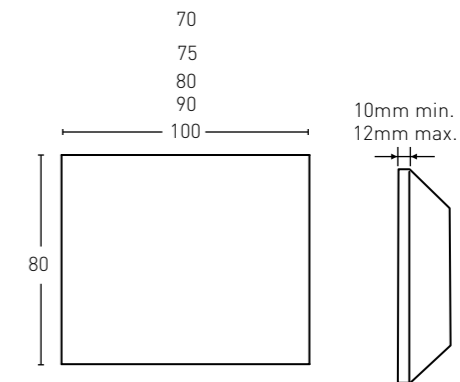

COLORES / COLORS / COULEURS / FARBEN / COLORI / KLEUREN

MATERIAL / MATERIAL / MATERIAL / MATERIAL / MATERIALE / MATERIAAL