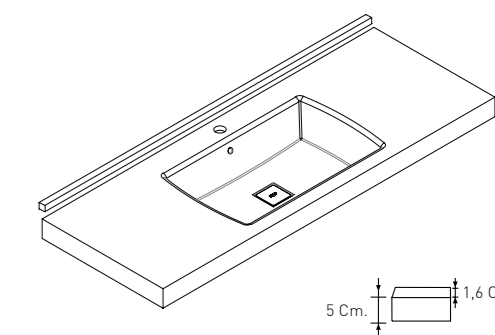

LAVABO INTEGRADO

LAVABO INTEGRADO DESPLAZADO

LAVABO INTEGRADO DOBLE SENO

COPETES Y FALDONES

240,5

180,5

180

* ES: Para mas información consultar tarifa técnica / EN: For more information check the technical data sheet / FR: Plus d'information on trouve dans la tarifa tecnica / DE: Für mehr Informationen bitte die technischen Daten aufrufen / IT: Per ulteriori informazioni consultare il catalogo tecnico / NL: Meer informatie vindt u in de tarifa tecnica