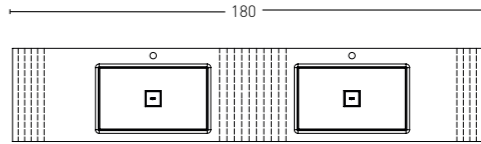

MODEL UNIQUE (FONDO REDUCIDO)

LAVABO INTEGRADO

LAVABO INTEGRADO DESPLAZADO

LAVABO INTEGRADO DOBLE SENO

COPETES Y FALDONES

* ES: Para más información consultar tarifa técnica / EN: For more information check the technical data sheet / FR: Plus d'information on trouve dans la tarifa tecnica / DE: Für mehr Informationen bitte die technischen Daten aufrufen / IT: Per ulteriori informazioni consultare il catalogo tecnico / NL: Meer informatie vindt u in de tarifa tecnica