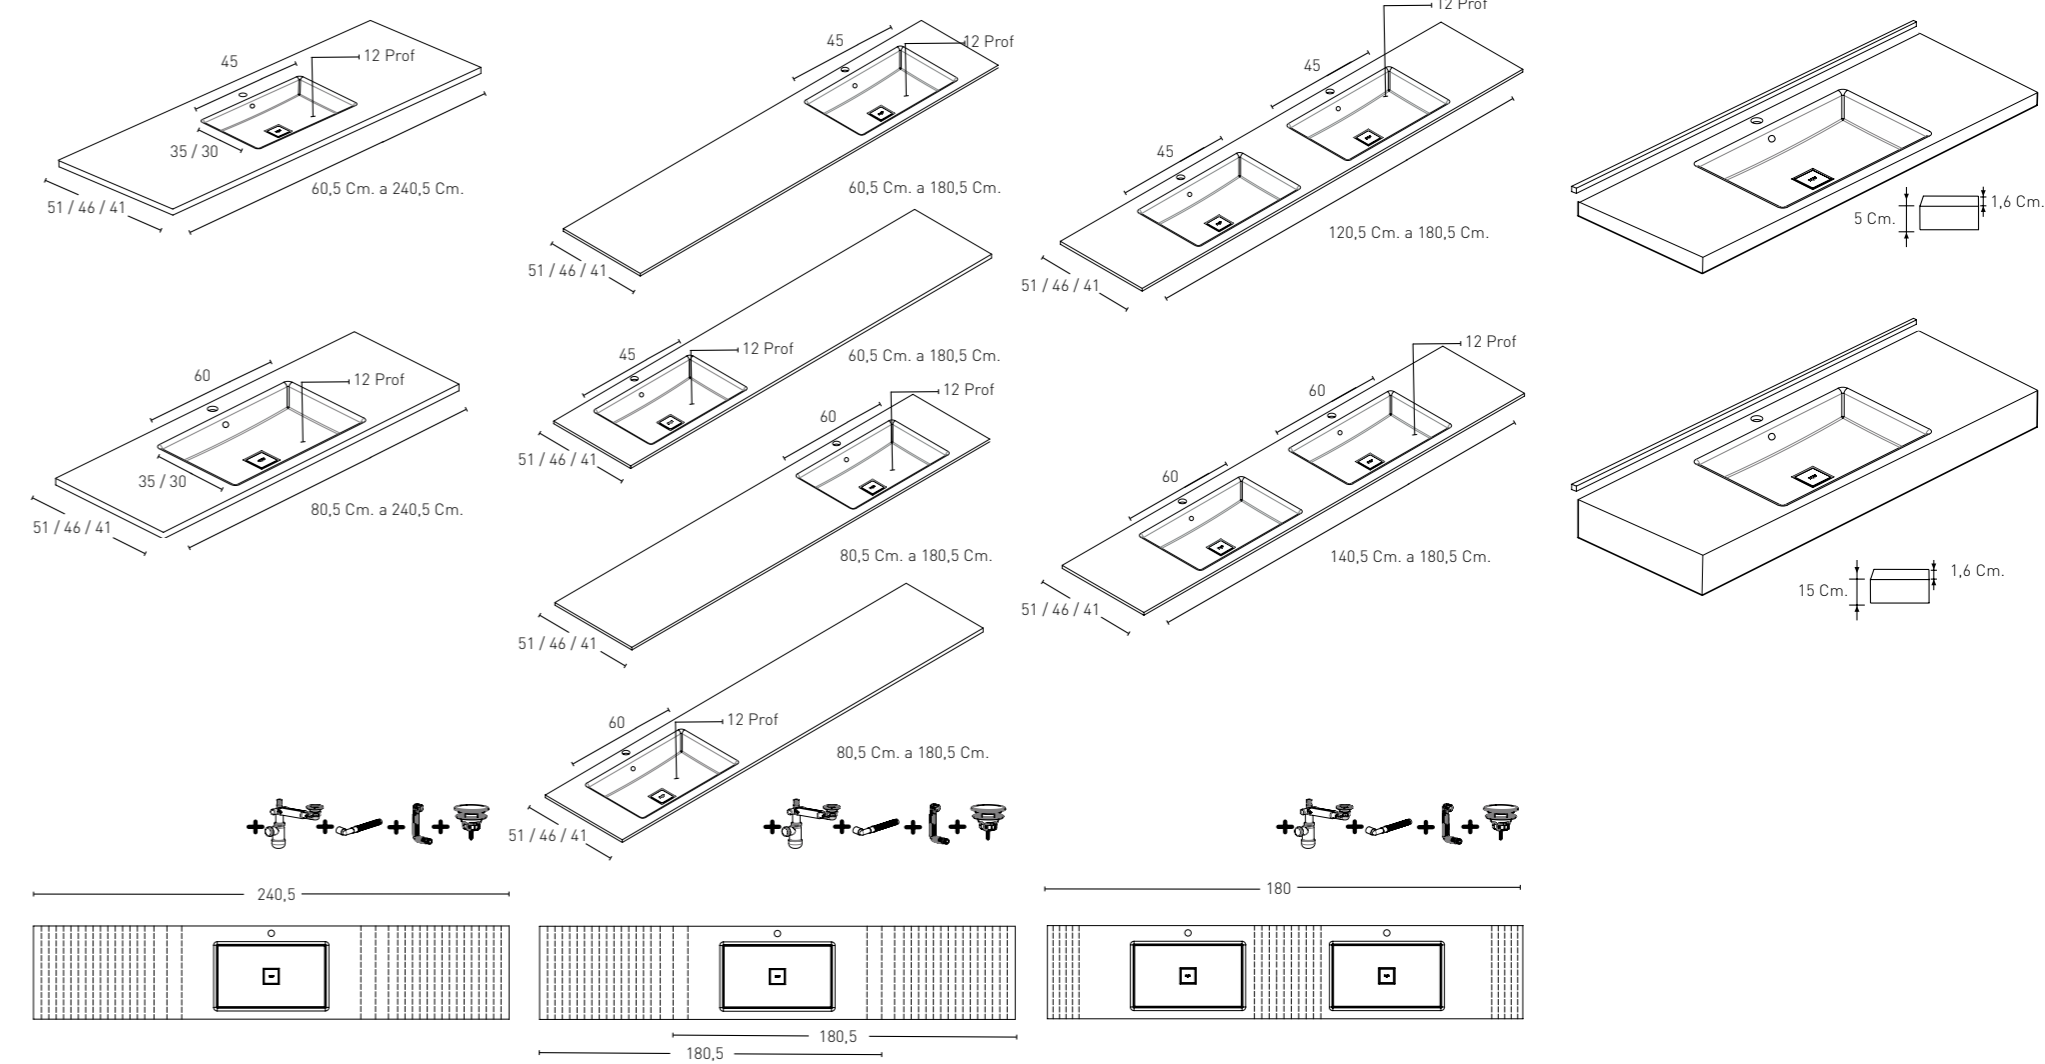

* ES: Para mas información consultar tarifa técnica / EN: For more information check the technical data sheet / FR: Plus d'information on trouve dans la tarifa tecnica / DE: Für mehr Informationen bitte die technischen Daten aufrufen / IT: Per ulteriori informazioni consultare il catalogo tecnico / NL: Meer informatie vindt u in de tarifa tecnica