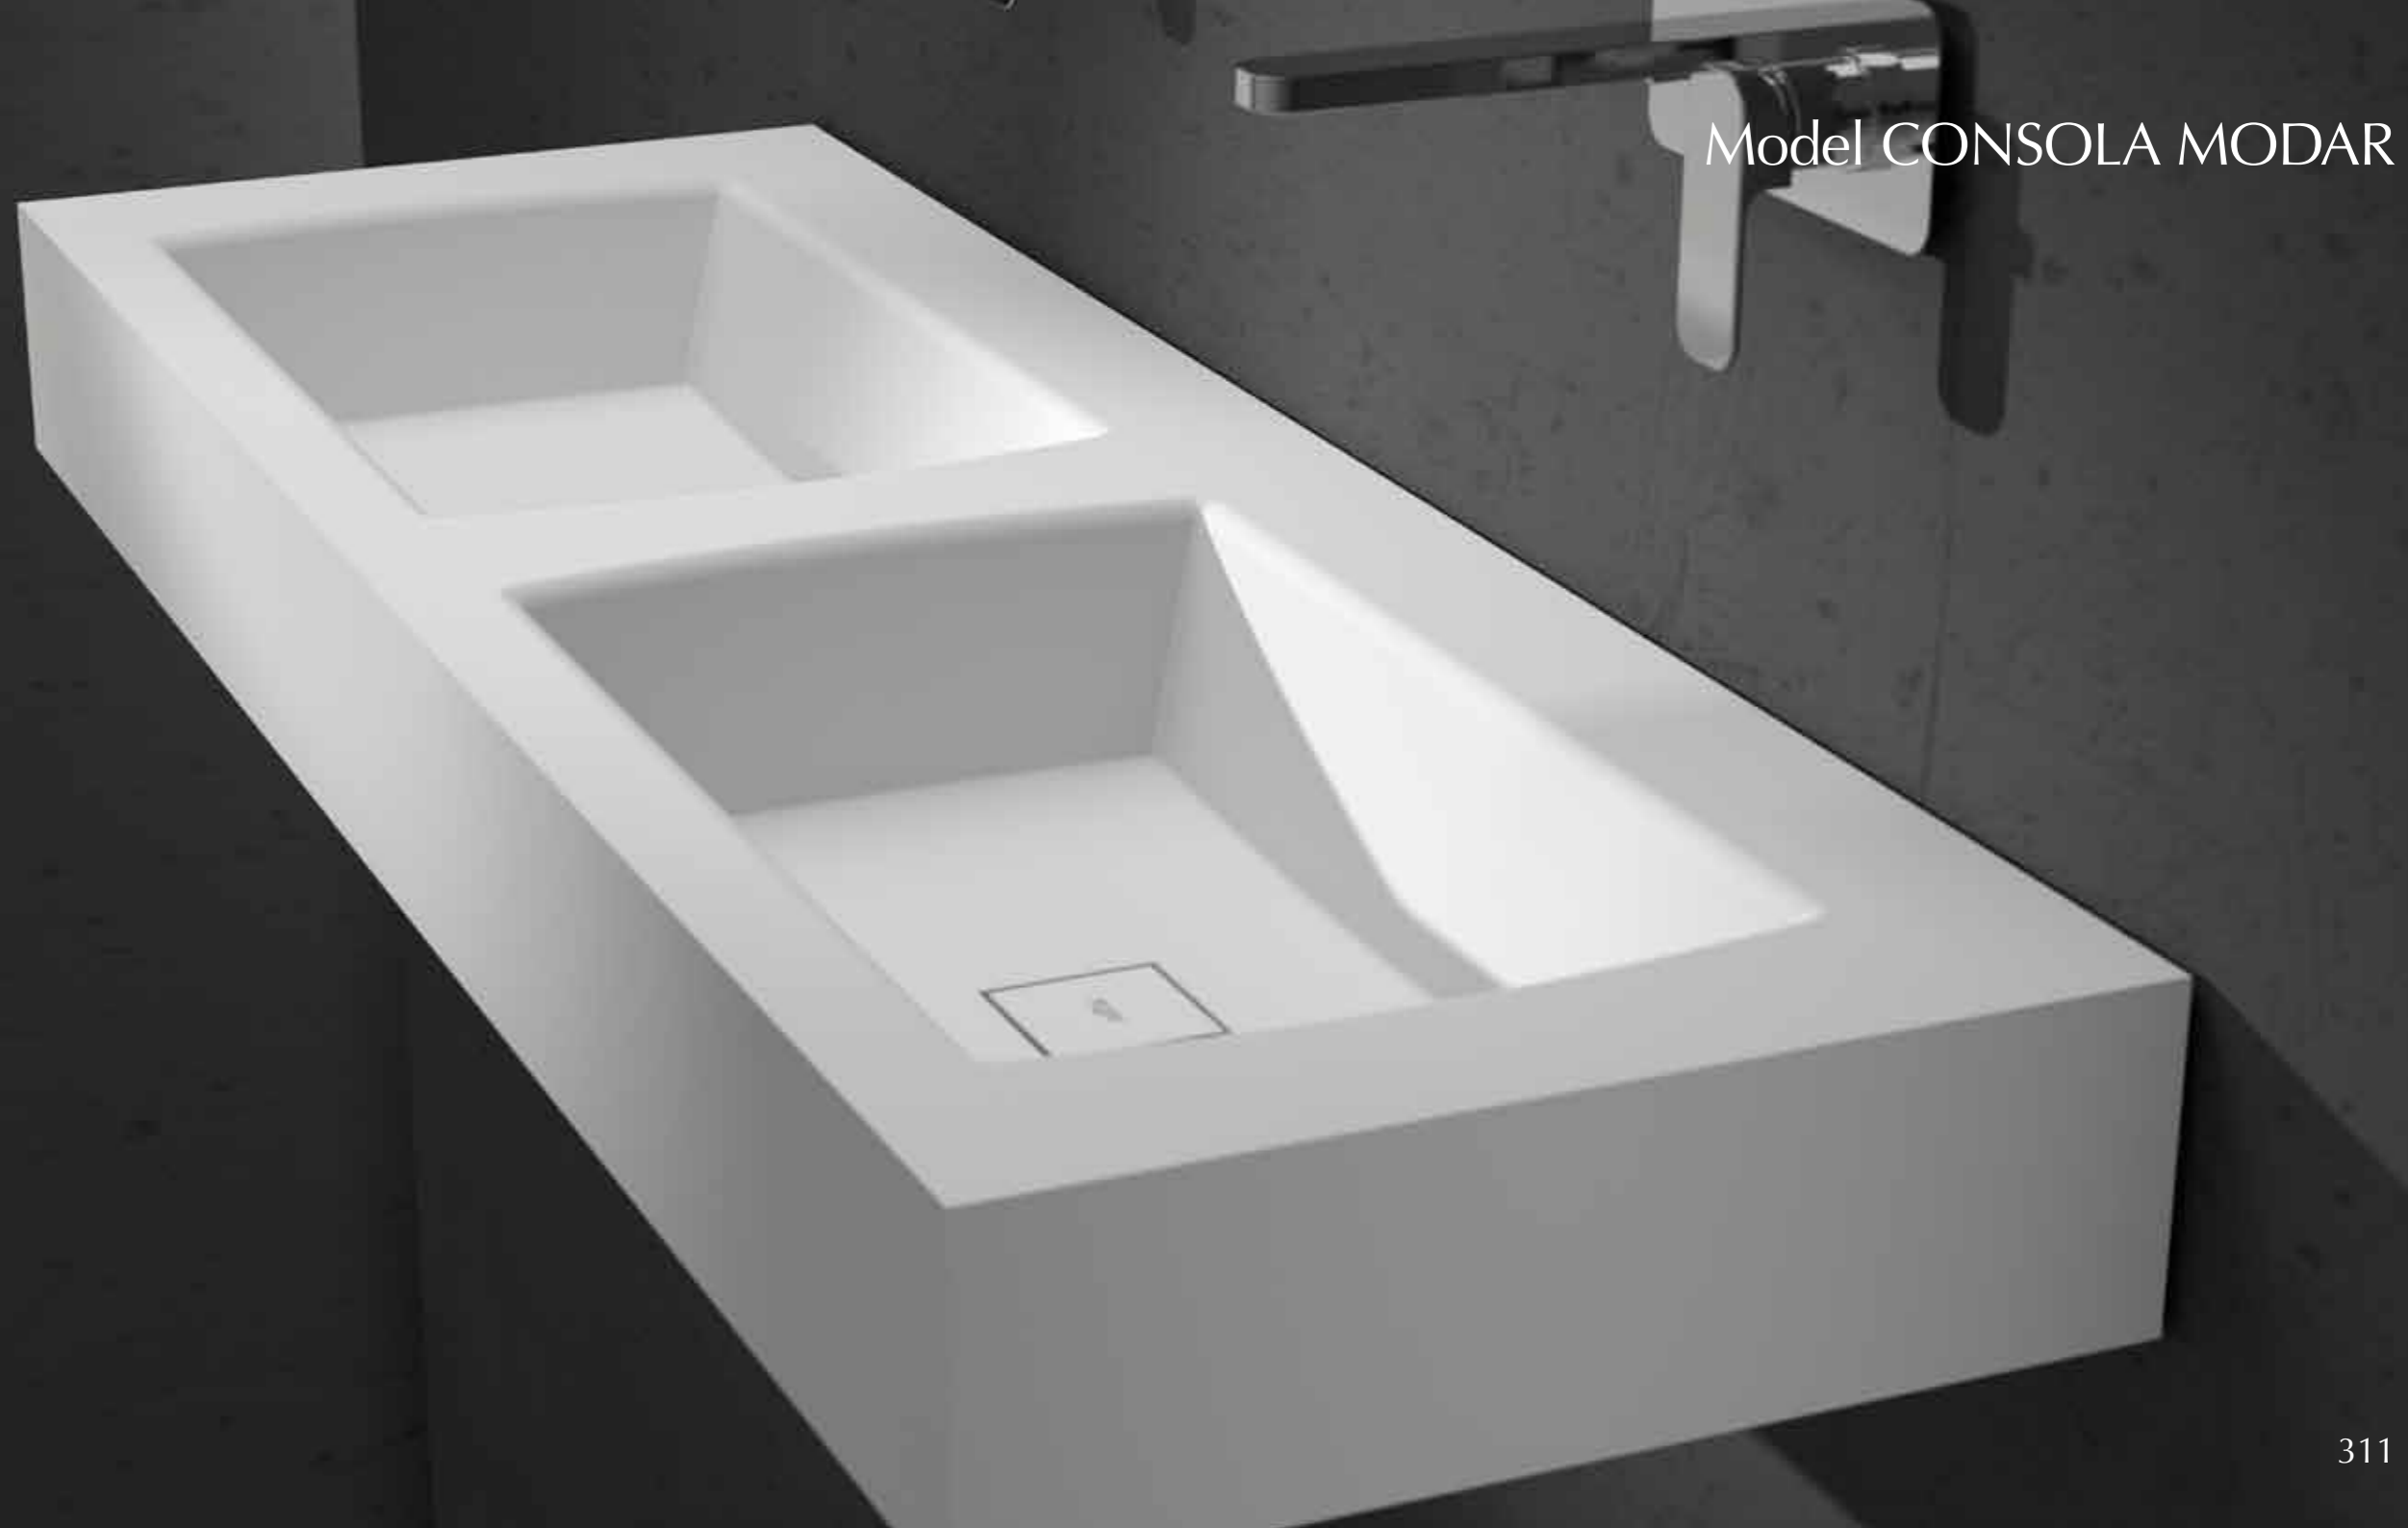

Model CONSOLA MODAR