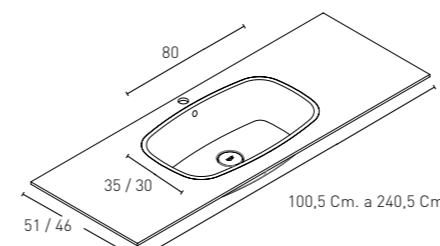

kretta® Model CONSOLA Y LAVABO INTEGRADO CONIC

TEXTURAS / TEXTURES / MOTIFS / ZUSAMMENSETZUNGEN / FINITURE / STRUCTUUR

COLOR / COLOR / COULEUR / FARBEN / COLORI / KLEUREN

MATERIAL / MATERIAL / MATERIAL / MATERIAL / MATERIALE / MATERIAAL

COLORES / COLORS / COULEURS / FARBEN / COLORI / KLEUREN

CONSOLA Y LAVABO INTEGRADO CONIC

LAVABO INTEGRADO

LAVABO INTEGRADO DESPLAZADO

LAVABO INTEGRADO DOBLE SENO

COPETES Y FALDONES

* ES: Para mas información consultar tarifa técnica / EN: For more information check the technical data sheet / FR: Plus d'information on trouve dans la tarifa tecnica / DE: Für mehr Informationen bitte die technischen Daten aufrufen / IT: Per ulteriori informazioni consultare il catalogo tecnico / NL: Meer informatie vindt u in de tarifa tecnica