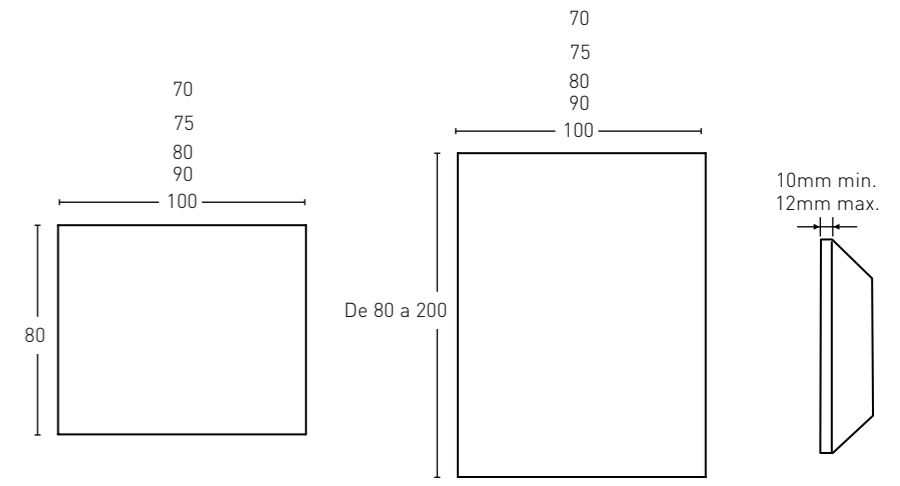

COLORES / COLORS / COULEURS / FARBEN / COLORI / KLEUREN

BLANCO / WHITE / BLANC / WEIß / BIANCO / WIT	CREMA / CREAM / CRÈME / CREME / CREMA / CRÈME	CEMENTO / CONCRETE / CIMENT / ZEMENT / CEMENTO / CEMENT
ARENA / SAND / ARENA / SAND / SABBIA / ZAND	CAMEL / CAMEL / CAMEL / CAMEL / CAMEL / CAMEL	PLOMO / LEAD / PLOMB / BLEI / PIOMBO / LOOD
GRIS / GREY / GRAY / GRAU / GRIGIO / GRIJS	MARENGO / MARENGO / MARENGO / MARENGO / MARENGO / DONKERGRIJS	NEGRO / BLACK / BLACK / SCHWARZ / NERO / ZWART

TEXTURA / TEXTURE / MOTIF / ZUSAMMENSETZUNGEN / FINITURE / STRUCTUUR