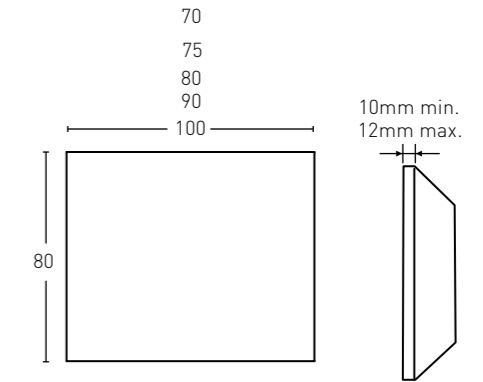

COLORES / COLORS / COULEURS / FARBEN / COLORI / KLEUREN

MATERIAL / MATERIAL / MATERIAL / MATERIAL / MATERIALE / MATERIAAL