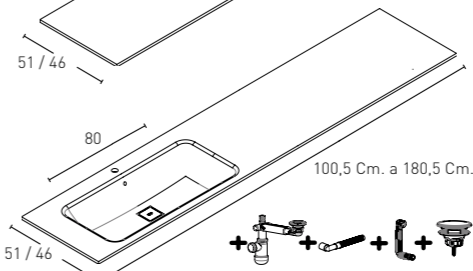

LAVABO INTEGRADO DESPLAZADO