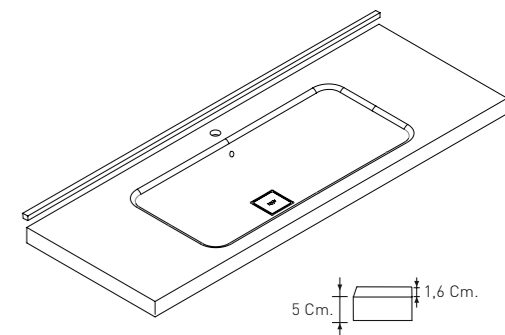

COPETES Y FALDONES

* ES: Para más información consultar tarifa técnica / EN: For more information check the technical data sheet / FR: Plus d'information on trouve dans la tarifa tecnica / DE: Für mehr Informationen bitte die technischen Daten aufrufen / IT: Per ulteriori informazioni consultare il catalogo tecnico / NL: Meer informatie vindt u in de tarifa tecnica