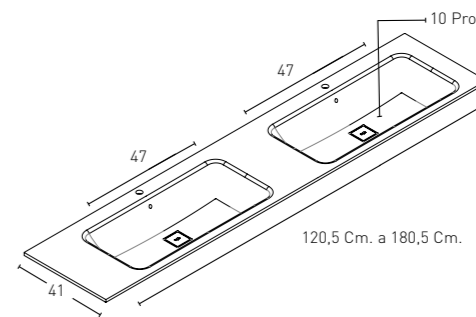

LAVABO INTEGRADO DOBLE SENO