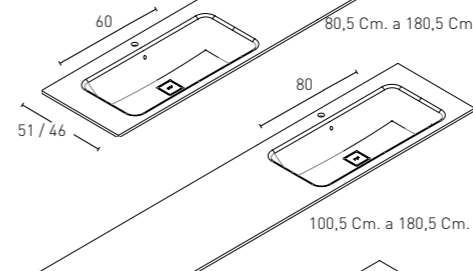

LAVABO INTEGRADO DESPLAZADO