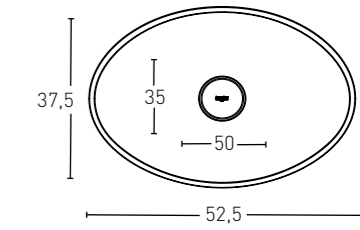

* ES: Para mas información consultar tarifa técnica / EN: For more information check the technical data sheet / FR: Plus d'information on trouve dans la tarifa tecnica / DE: Für mehr Informationen bitte die technischen Daten aufrufen / IT: Per ulteriori informazioni consultare il catalogo tecnico / NL: Meer informatie vindt u in de tarifa tecnica