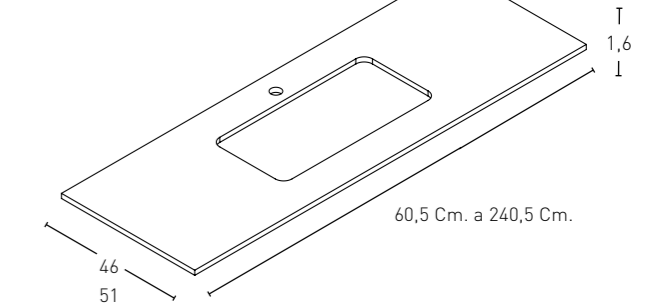

* ES: Para más información consultar tarifa técnica / EN: For more information check the technical data sheet / FR: Plus d'information on trouve dans la tarifa tecnica / DE: Für mehr Informationen bitte die technischen Daten aufrufen / IT: Per ulteriori informazioni consultare il catalogo tecnico / NL: Meer informatie vindt u in de tarifa tecnica