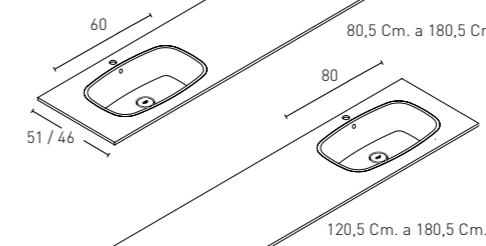

LAVABO INTEGRADO DESPLAZADO