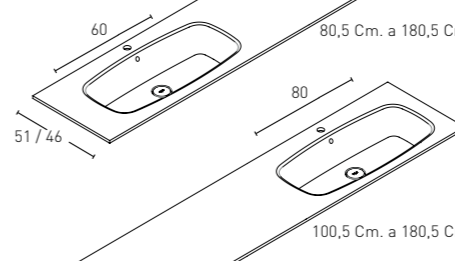

LAVABO INTEGRADO DESPLAZADO