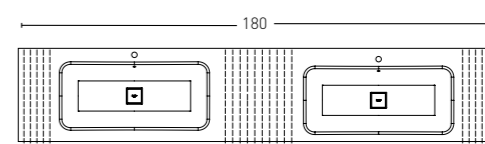

MODEL GRETA (FONDO REDUCIDO)

LAVABO INTEGRADO

LAVABO INTEGRADO DESPLAZADO

LAVABO INTEGRADO DOBLE SENO

COPETES Y FALDONES

* ES: Para más información consultar tarifa técnica / EN: For more information check the technical data sheet / FR: Plus d'information on trouve dans la tarifa tecnica / DE: Für mehr Informationen bitte die technischen Daten aufrufen / IT: Per ulteriori informazioni consultare il catalogo tecnico / NL: Meer informatie vindt u in de tarifa tecnica