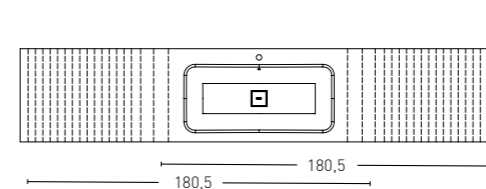

COPETES Y FALDONES

* ES: Para más información consultar tarifa técnica / EN: For more information check the technical data sheet / FR: Plus d'information on trouve dans la tarifa tecnica / DE: Für mehr Informationen bitte die technischen Daten aufrufen / IT: Per ulteriori informazioni consultare il catalogo tecnico / NL: Meer informatie vindt u in de tarifa tecnica