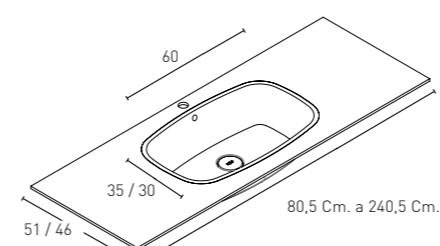

kretta® Model CONSOLA Y LAVABO INTEGRADO CONIC

TEXTURAS / TEXTURES / MOTIFS / ZUSAMMENSETZUNGEN / FINITURE / STRUCTUUR

COLOR / COLOR / COULEUR / FARBEN / COLORI / KLEUREN

MATERIAL / MATERIAL / MATERIAL / MATERIAL / MATERIALE / MATERIAAL

COLORES / COLORS / COULEURS / FARBEN / COLORI / KLEUREN

CONSOLA Y LAVABO INTEGRADO CONIC

LAVABO INTEGRADO

LAVABO INTEGRADO DESPLAZADO

LAVABO INTEGRADO DOBLE SENO

COPETES Y FALDONES

* ES: Para mas información consultar tarifa técnica / EN: For more information check the technical data sheet / FR: Plus d'information on trouve dans la tarifa tecnica / DE: Für mehr Informationen bitte die technischen Daten aufrufen / IT: Per ulteriori informazioni consultare il catalogo tecnico / NL: Meer informatie vindt u in de tarifa tecnica