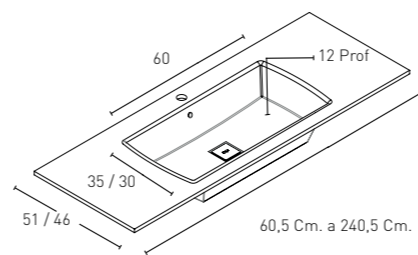

LAVABO INTEGRADO

LAVABO INTEGRADO DESPLAZADO

LAVABO INTEGRADO DOBLE SENO

COPETES Y FALDONES

240,5

180,5

180

* ES: Para mas información consultar tarifa técnica / EN: For more information check the technical data sheet / FR: Plus d'information on trouve dans la tarifa tecnica / DE: Für mehr Informationen bitte die technischen Daten aufrufen / IT: Per ulteriori informazioni consultare il catalogo tecnico / NL: Meer informatie vindt u in de tarifa tecnica