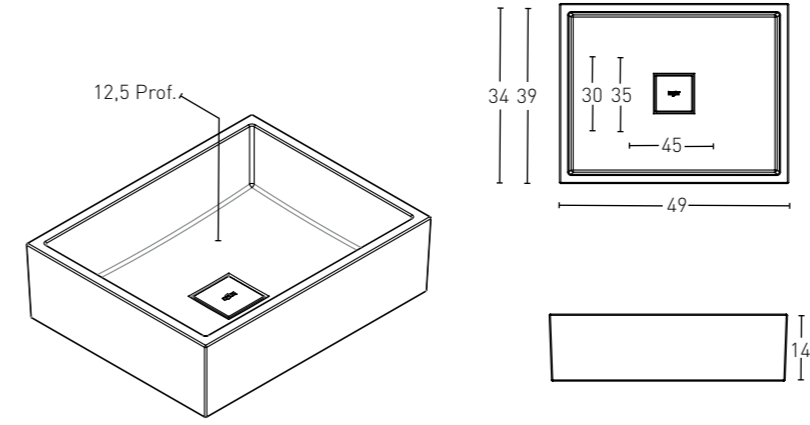

UNIQUE SOBRE ENCIMERA