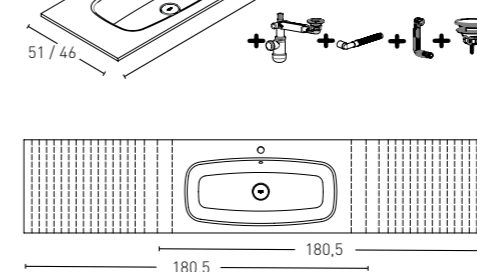

LAVABO INTEGRADO

LAVABO INTEGRADO DESPLAZADO

LAVABO INTEGRADO DOBLE SENO

COPETES Y FALDONES

* ES: Para mas información consultar tarifa técnica / EN: For more information check the technical data sheet / FR: Plus d'information on trouve dans la tarifa tecnica / DE: Für mehr Informationen bitte die technischen Daten aufrufen / IT: Per ulteriori informazioni consultare il catalogo tecnico / NL: Meer informatie vindt u in de tarifa tecnica