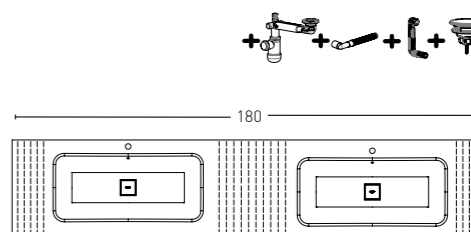

LAVABO INTEGRADO DOBLE SENO