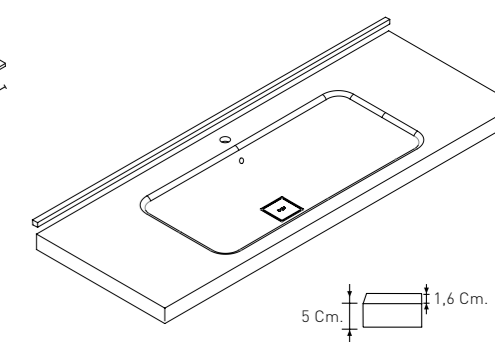

COPETES Y FALDONES