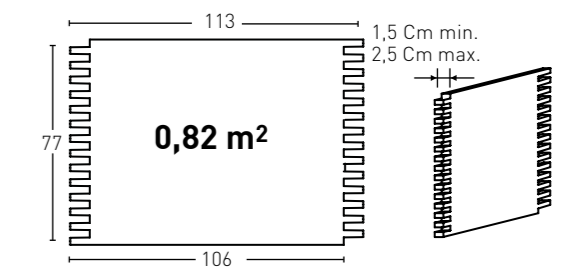

kretta® Model EMPHASIS
BATH

TEXTURA / TEXTURE / MOTIF / ZUSAMMENSETZUZGEN / FINITURE / STRUCTUUR

COLORES / COLORS / COULEURS / FARBEN / COLORI / KLEUREN

MATERIAL / MATERIAL / MATERIAL / MATERIAL / MATERIALE / MATERIAAL