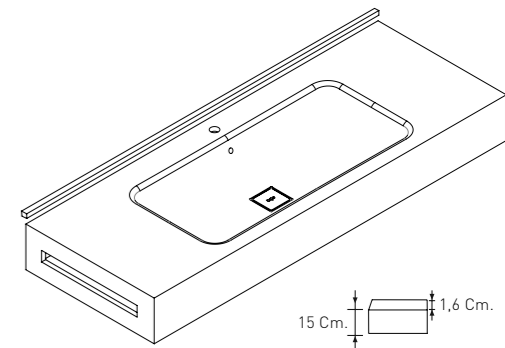

MODEL GRETA (FONDO REDUCIDO)

LAVABO INTEGRADO

LAVABO INTEGRADO DESPLAZADO

LAVABO INTEGRADO DOBLE SENO

COPETES Y FALDONES

* ES: Para más información consultar tarifa técnica / EN: For more information check the technical data sheet / FR: Plus d'information on trouve dans la tarifa tecnica / DE: Für mehr Informationen bitte die technischen Daten aufrufen / IT: Per ulteriori informazioni consultare il catalogo tecnico / NL: Meer informatie vindt u in de tarifa tecnica