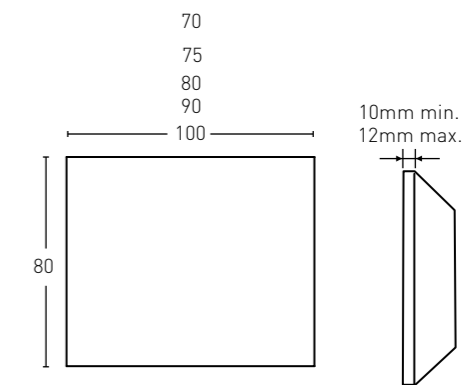

COLORES / COLORS / COULEURS / FARBEN / COLORI / KLEUREN

MATERIAL / MATERIAL / MATERIAL / MATERIAL / MATERIALE / MATERIAAL