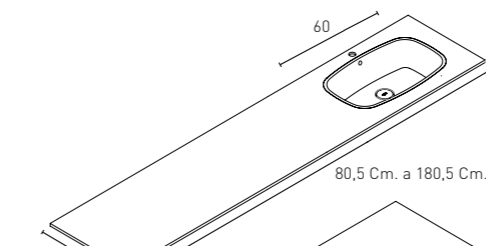

LAVABO INTEGRADO DESPLAZADO