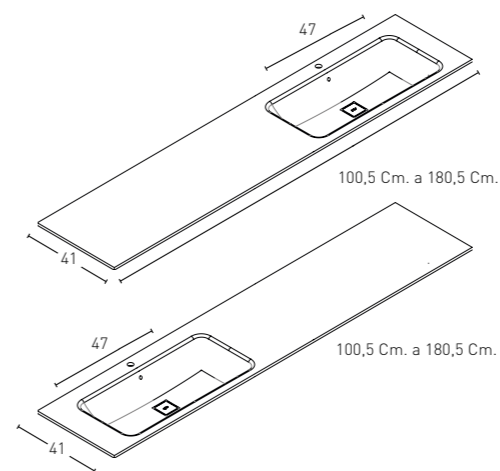

LAVABO INTEGRADO DESPLAZADO