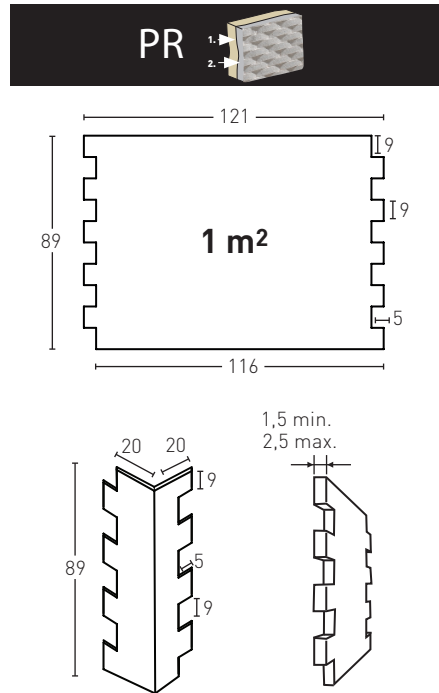

PANEL DE PIEDRA - STONE PANEL CONCEPT

COD.													
PR-450	● MSA-90	● PTX-05	● PTE-26	● PTE-35 KIT-4 o KIT-5	6-7	8435068944508	4	48					
PR-451	○ MSA-70	○ PTX-20		● PTE-22 KIT-4 o KIT-5	6-7	8435068944515	4	48					
PR-452	● MSA-60	● PTX-19		KIT-4 o KIT-5	6-7	8435068944522	4	48					

* Necesario - Necessary - Nécessaire - Erforderlich - Necessario - Noodzakelijk

E Panel Piedra® se reserva el derecho a cambiar los modelos, colores, tamaños, envases y cajas sin previo aviso. Todos los pesos y dimensiones mencionadas son en cm y se muestran con la mayor precisión posible, pero pueden diferir hasta 2% por la expansión y la contracción durante la producción. Las fotografías de este Catálogo se crean en lugares del proyecto y en estudios, algunos incluso podrían ser animaciones. Las diferencias en la exposición de la luz y la impresión en papel pueden causar que los productos y los colores se vea diferente que en la realidad.

I Panel Piedra si riserva il diritto di modificare senza preavviso modelli, dimensioni, confezione e imballaggio senza alcun preavviso. Tutti i pesi e le misure sono riportate in centimetri e con la maggiore precisione possibile, tuttavia però possono differire di un 2% a causa della espansione e contrazione avvenute nei prodotti durante le fasi di fabbricazione. Tutte le fotografie di questo Catalogo sono scattate in loco o in studio. Alcune di esse potrebbero essere ricostruzioni fotografiche. Le differenti esposizioni alla luce e la stampa su carta potrebbero causare delle differenze nei prodotti e nei colori rispetto alla realtà. Non verranno pertanto accettati reclami con tali motivazioni.