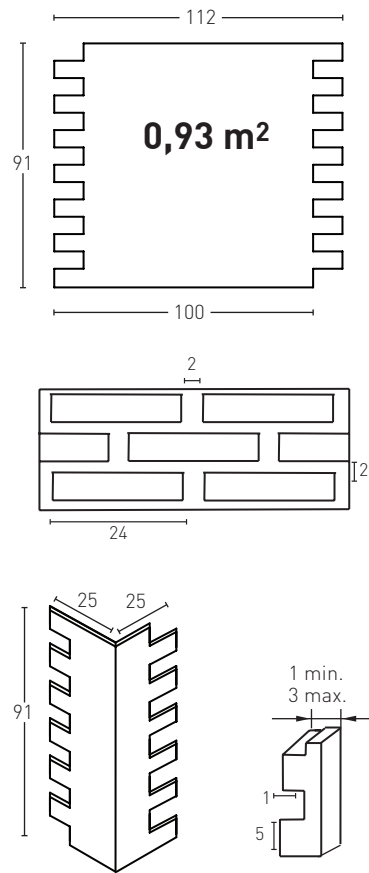

PANEL DE PIEDRA - STONE PANEL LADRILLO CARAVISTA

| | | | | | | | | |
|-------|----------|----------|----------|------------------------|-----|---------------|---|----|
| PR-05 | ● MSA-50 | ● PT-12 | ● PTE-21 | ● PTX-06 KIT-4 o KIT-5 | 6-7 | 8435068940050 | 5 | 48 |
| PR-77 | ○ MSA-70 | ○ PTX-10 | | KIT-4 o KIT-5 | 6-7 | 8435068940777 | 5 | 48 |

* Necesario - Necessary - Nécessaire - Erforderlich - Necessario - Noodzakelijk

E Panel Piedra® se reserva el derecho a cambiar los modelos, colores, tamaños, envases y cajas sin previo aviso. Todos los pesos y dimensiones mencionadas son en cm y se muestran con la mayor precisión posible, pero pueden diferir hasta 2% por la expansión y la contracción durante la producción. Las fotografías de este Catálogo se crean en lugares del proyecto y en estudios, algunos incluso podrían ser animaciones. Las diferencias en la exposición de la luz y la impresión en papel pueden causar que los productos y los colores se vea diferente que en la realidad.

I Panel Piedra si riserva il diritto di modificare senza preavviso modelli, dimensioni, confezione e imballaggio senza alcun preavviso. Tutti i pesi e le misure sono riportate in centimetri e con la maggiore precisione possibile, tuttavia però possono differire di un 2% a causa della espansione e contrazione avvenute nei prodotti durante le fasi di fabbricazione. Tutte le fotografie di questo Catalogo sono scattate in loco o in studio. Alcune di esse potrebbero essere ricostruzioni fotografiche. Le differenti esposizioni alla luce e la stampa su carta potrebbero causare delle differenze nei prodotti e nei colori rispetto alla realtà. Non verranno pertanto accettati reclami con tali motivazioni.