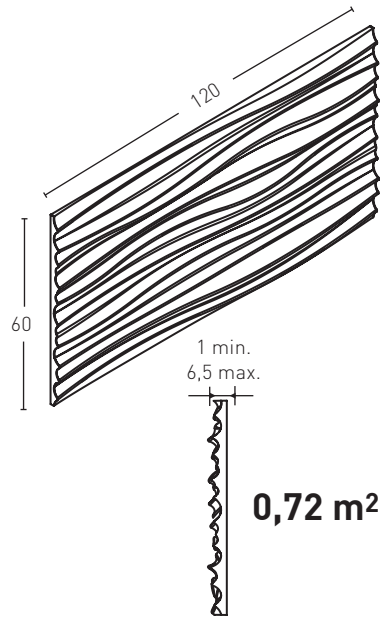

PANEL DE PIEDRA - STONE PANEL SYMPHONY®

COD.	1	2								
LF-610	<input type="radio"/> MSA-1	<input type="radio"/> MSA-110	<input type="radio"/> PTX-20	KIT-4 o KIT-5	5-7	8435068946106	2	24-32		

* Necesario - Necessary - Nécessaire - Erforderlich - Necessario - Noodzakelijk

E Panel Piedra® se reserva el derecho a cambiar los modelos, colores, tamaños, envases y cajas sin previo aviso. Todos los pesos y dimensiones mencionadas son en cm y se muestran con la mayor precisión posible, pero pueden diferir hasta 2% por la expansión y la contracción durante la producción. Las fotografías de este Catálogo se crean en lugares del proyecto y en estudios, algunos incluso podrían ser animaciones. Las diferencias en la exposición de la luz y la impresión en papel pueden causar que los productos y los colores se vea diferente que en la realidad.

I Panel Piedra si riserva il diritto di modificare senza preavviso modelli, dimensioni, confezione e imballaggio senza alcun preavviso. Tutti i pesi e le misure sono riportate in centimetri e con la maggiore precisione possibile, tuttavia però possono differire di un 2% a causa della espansione e contrazione avvenute nei prodotti durante le fasi di fabbricazione. Tutte le fotografie di questo Catalogo sono scattate in loco o in studio. Alcune di esse potrebbero essere ricostruzioni fotografiche. Le differenti esposizioni alla luce e la stampa su carta potrebbero causare delle differenze nei prodotti e nei colori rispetto alla realtà. Non verranno pertanto accettati reclami con tali motivazioni.