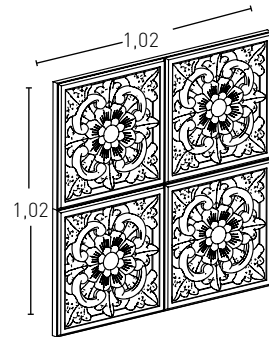

E Decape Gris
EN Grey Decape
FR Gris Decape
DE Grau Lasiert
I Grigio Decape
NL Grijs Decape

1075

E Oxido
EN Rusty
FR Oxié
DE Rost
I Ossido
NL Roest

1,02

1,02

3 mín.
4,5 máx.

1 m²

COD.										
PR-1070	○ MSA-70	○ PTX-20				KIT-4 o KIT-5	9-10	8435068960706	3	36
PR-1071	○ MSA-70	○ PTX-20	● PTE-22			KIT-4 o KIT-5	9-10	8435068960713	3	36
PR-1072	○ MSA-70	○ PTX-71	● PTX-72			KIT-4 o KIT-5	9-10	8435068960720	3	36
PR-1073	○ MSA-70	○ PTX-71	● PTX-73			KIT-4 o KIT-5	9-10	8435068960737	3	36
PR-1074	○ MSA-70	○ PTX-71	● PTX-74			KIT-4 o KIT-5	9-10	8435068960744	3	36
PR-1075	● MSA-60	● PTX-24	● PTE-28	○ BR-01			9-10	8435068960751	3	36