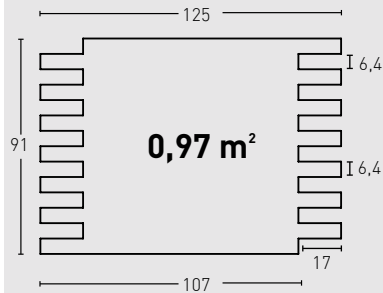

487
Arcilloso Caleado /
Clay Whitewashed

488
Envejec. Caleado /
Aged Whitewashed

489
Junta Oscura Caleado /
Dark Grout Whitewashed

MEDIDAS / MEASURES

PRODUCTO PRODUCT	COD.	DESCRIPCIÓN DESCRIPTION				PR PURSTONE	€/unidad
	480 480-E	Panel Ladrillo Viejo Envejecido	PR: 7-8 kg	PR: 4 un	PR: 48 un	-	-
		Ángulo Ladrillo Viejo Envejecido	PR: 3 kg	PR: 2 un	PR: 30 un	-	-

PRODUCTO PRODUCT	COD.	DESCRIPCIÓN DESCRIPTION				PR PURSTONE	€/unidad
	481 481-E	Panel Ladrillo Viejo Blanco	PR: 7-8 kg	PR: 4 un	PR: 48 un	-	-
		Ángulo Ladrillo Viejo Blanco	PR: 3 kg	PR: 2 un	PR: 30 un	-	-