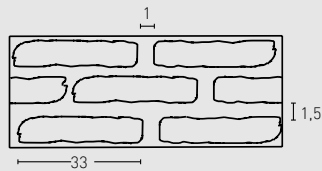

487
Arcilloso Caleado /
Clay Whitewashed

488
Envejec. Caleado /
Aged Whitewashed

489
Junta Oscura Caleado /
Dark Grout Whitewashed

MEDIDAS / MEASURES

PRODUCTO PRODUCT	COD.	DESCRIPCIÓN DESCRIPTION				PR PURSTONE	€/unidad
	480 480-E	Panel Ladrillo Viejo Envejecido	PR: 7-8 kg	PR: 4 un	PR: 48 un	-	-
		Ángulo Ladrillo Viejo Envejecido	PR: 3 kg	PR: 2 un	PR: 30 un	-	-